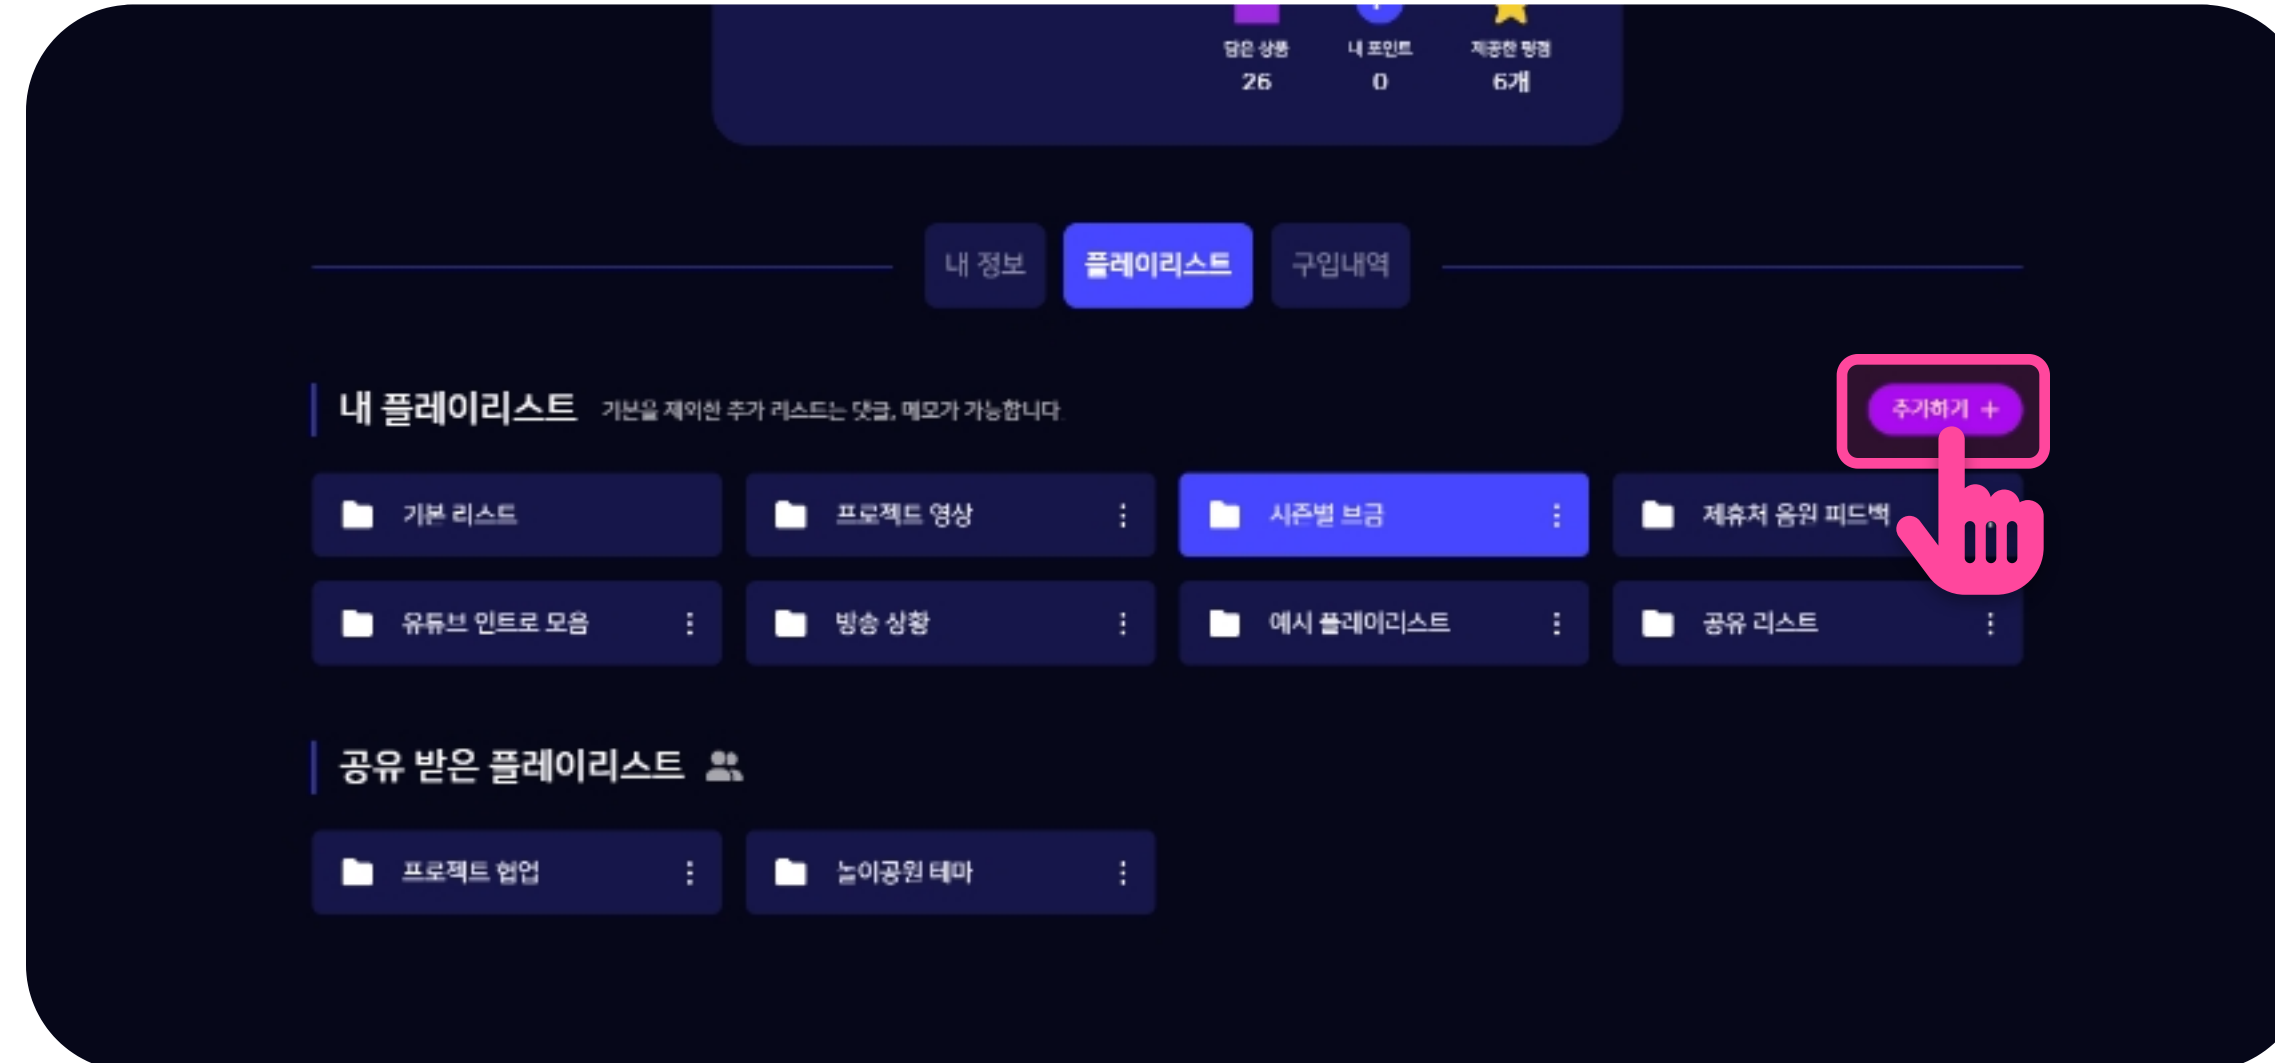

플레이리스트 협업툴 사용 안내

비즈니스, 엔터프라이즈 구독자 해당

1 내 플레이리스트에서 추가하기 버튼을 눌러줍니다.

기본 리스트는 해당 기능을 사용할 수 없으므로, 리스트 항목을 추가하셔야 합니다.

2 리스트의 정보를 작성하실 때, 다른 사람과의 공유 여부를 체크해주세요.

3 협업을 원하는 리스트의 주소(url)를 다른 사람에게 공유합니다.

4 플레이리스트의 다양한 기능을 다른 사람과 함께 사용할 수 있습니다!

5 여러 사람과의 원활한 협업을 진행해보세요!

유맛은 최고의 업무 효율을 만듭니다.

mewpotofficial@gmail.com