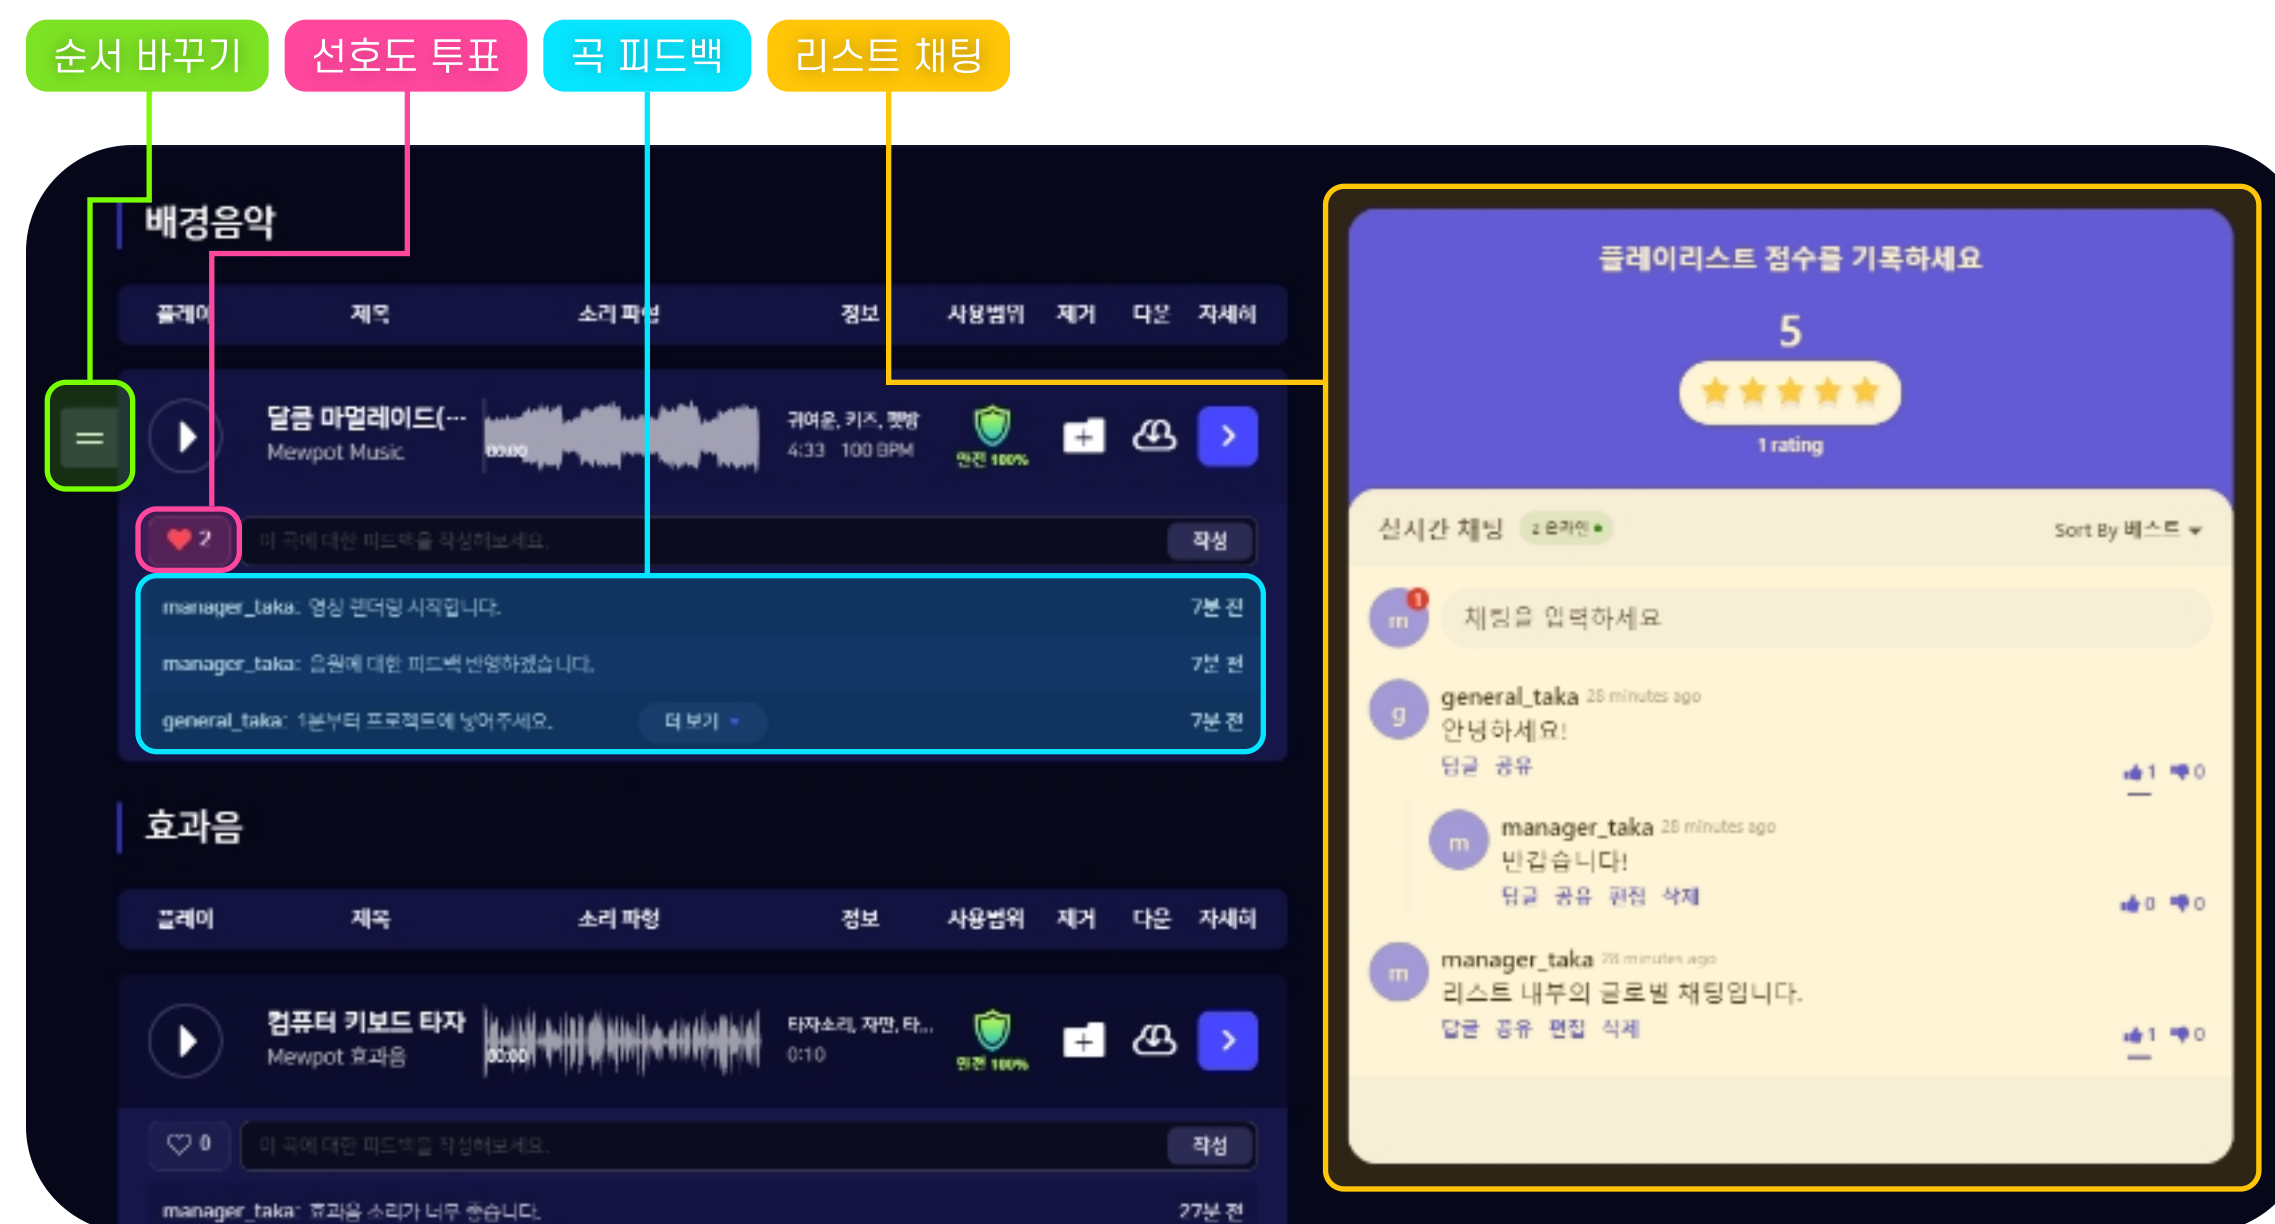

플레이리스트 협업툴 사용 안내

비즈니스, 엔터프라이즈 구독자 해당

1 내 플레이리스트에서 추가하기 버튼을 눌러줍니다.

기본 리스트는 해당 기능을 사용할 수 없으므로, 리스트 항목을 추가하셔야 합니다.

2 리스트의 정보를 작성하실 때, 다른 사람과의 공유 여부를 체크해주세요.

3 협업을 원하는 리스트의 주소(url)를 다른 사람에게 공유합니다.

4 플레이리스트의 다양한 기능을 다른 사람과 함께 사용할 수 있습니다!

5 여러 사람과의 원활한 협업을 진행해보세요!

유맛은 최고의 업무 효율을 만듭니다.

mewpotofficial@gmail.com