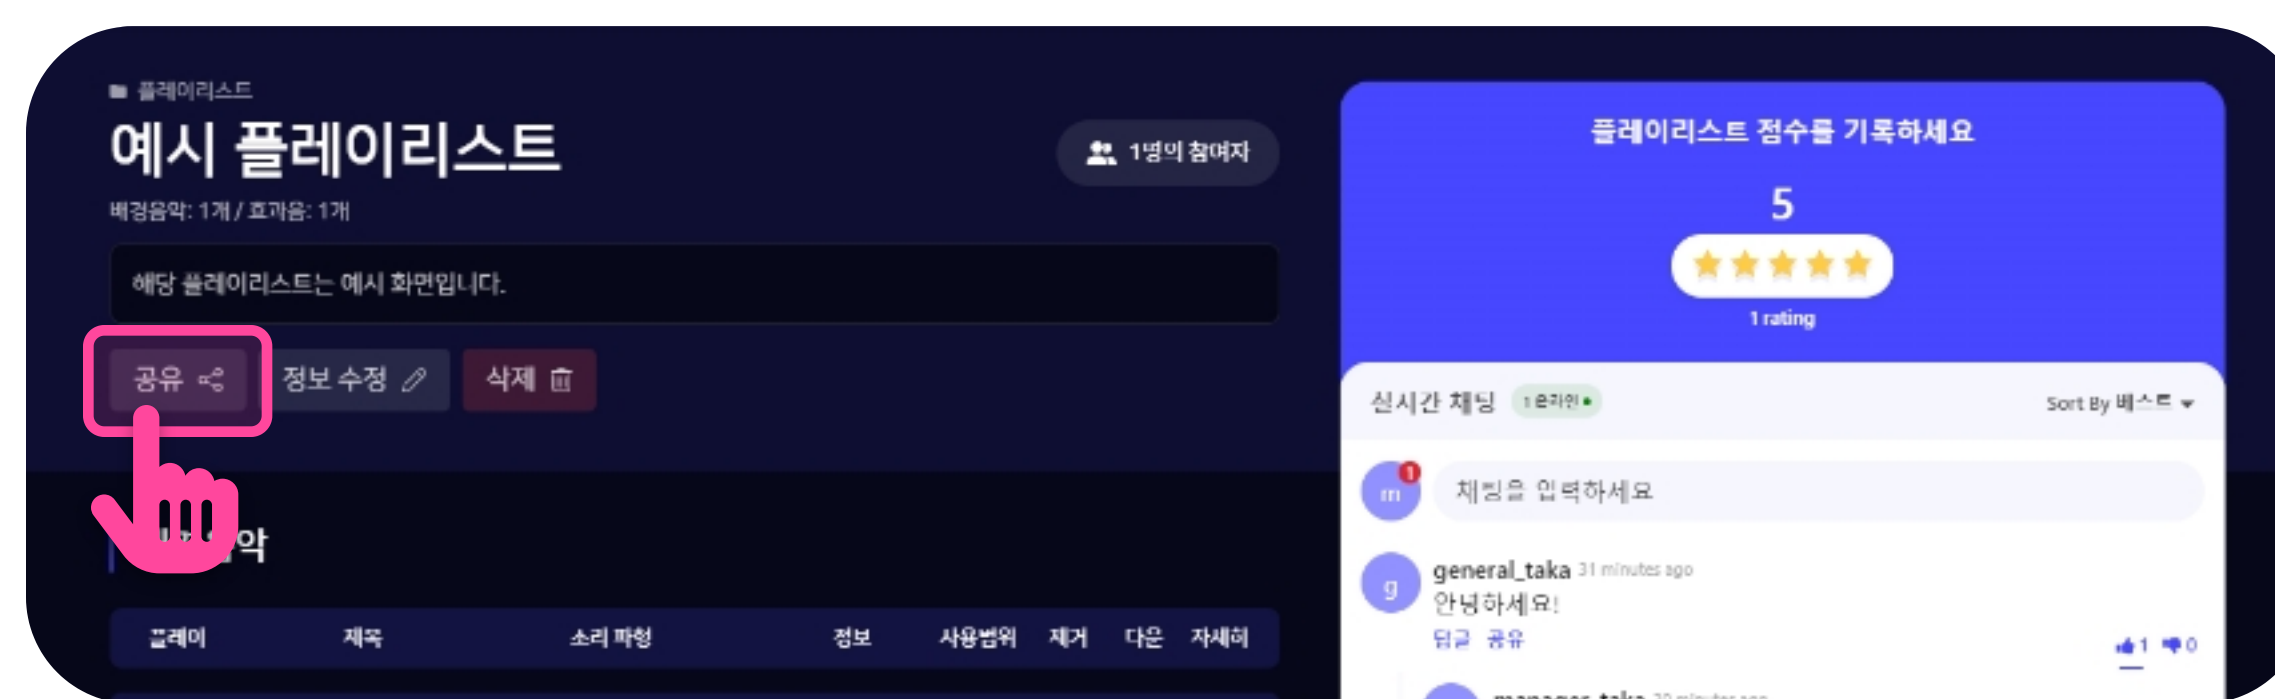

플레이리스트 협업툴 사용 안내

비즈니스, 엔터프라이즈 구독자 해당

1 내 플레이리스트에서 추가하기 버튼을 눌러줍니다.

기본 리스트는 해당 기능을 사용할 수 없으므로, 리스트 항목을 추가하셔야 합니다.

2 리스트의 정보를 작성하실 때, 다른 사람과의 공유 여부를 체크해주세요.

3 협업을 원하는 리스트의 주소(url)를 다른 사람에게 공유합니다.

4 플레이리스트의 다양한 기능을 다른 사람과 함께 사용할 수 있습니다!