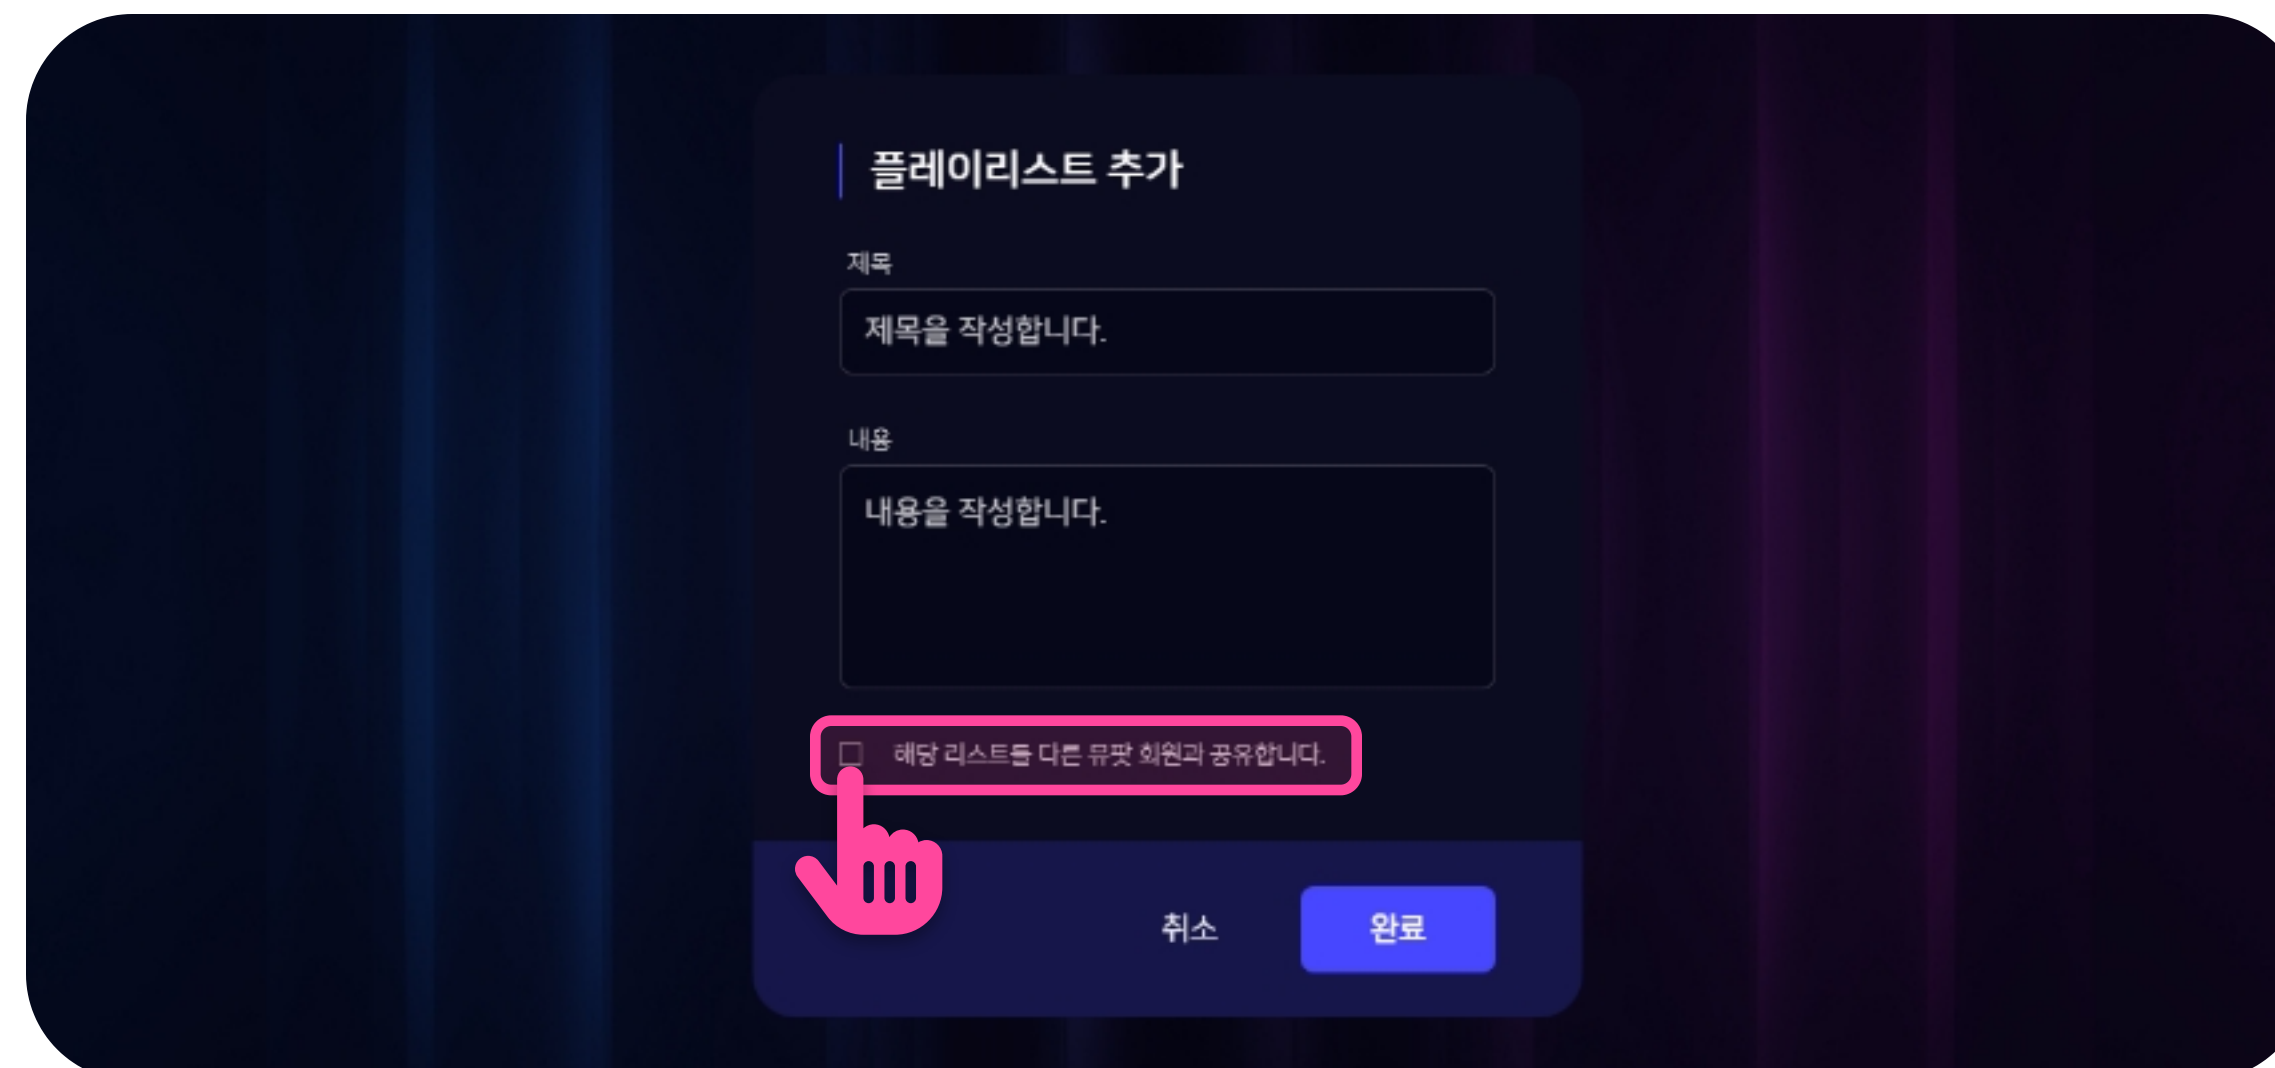

플레이리스트 협업툴 사용 안내

비즈니스, 엔터프라이즈 구독자 해당

1 내 플레이리스트에서 추가하기 버튼을 눌러줍니다.

기본 리스트는 해당 기능을 사용할 수 없으므로, 리스트 항목을 추가하셔야 합니다.

2 리스트의 정보를 작성하실 때, 다른 사람과의 공유 여부를 체크해주세요.

3 협업을 원하는 리스트의 주소(url)를 다른 사람에게 공유합니다.

4 플레이리스트의 다양한 기능을 다른 사람과 함께 사용할 수 있습니다!